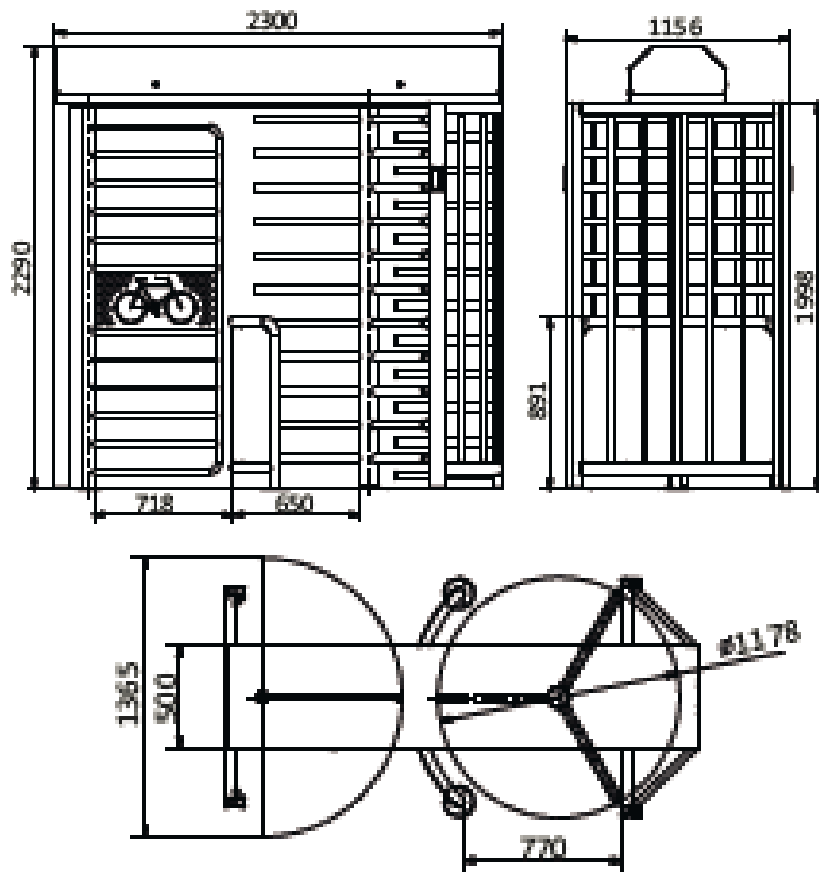

TURNIKET Vysoký s průchodem pro kolo

SESAME Bike

Turniket typu SESAME Bike je rotační s možností volného průchodu nebo blokováného po segmentech 120 stupňů. Konstrukce je nerezová leštěná i broušená nebo lakovaná v RAL, vhodná do jakéhokoli prostředí. Turniket je doplněn o průchod pro kolo.

Provozní vlastnosti:

Kapacita průdu při plné funkci turniketu:	25 osob/min
Kapacita průchodu při volném otáčení kříže:	60 osob/min
Šířka průchodu při funkci turniket:	570 mm

Technická specifikace:

Délka	1156 mm
Šířka	2300 mm
Výška	2290 mm
Hmotnost	700kg

TGB entrance s.r.o.

Argentinská 38, 170 00 Praha 7

e-mail : tgb@tgb-entrance.cz

TEL: 603 218 982

www.tgb-entrance.cz

Krytí: IP41 nebo IP54

Ovládání:

- Externím přístupovým systémem
- Ručně (tlačítkem)
- Při výpadku napájení jsou oba směry volné

Elektrická specifikace:

Napájení: AC (100-240)V, 50/60Hz

nebo DC 12 V

Maximum spotřeba: 205W na jeden průchod

Rozměry:

TGB entrance s.r.o.

Argentinská 38, 170 00 Praha 7

e-mail : tgb@tgb-entrance.cz