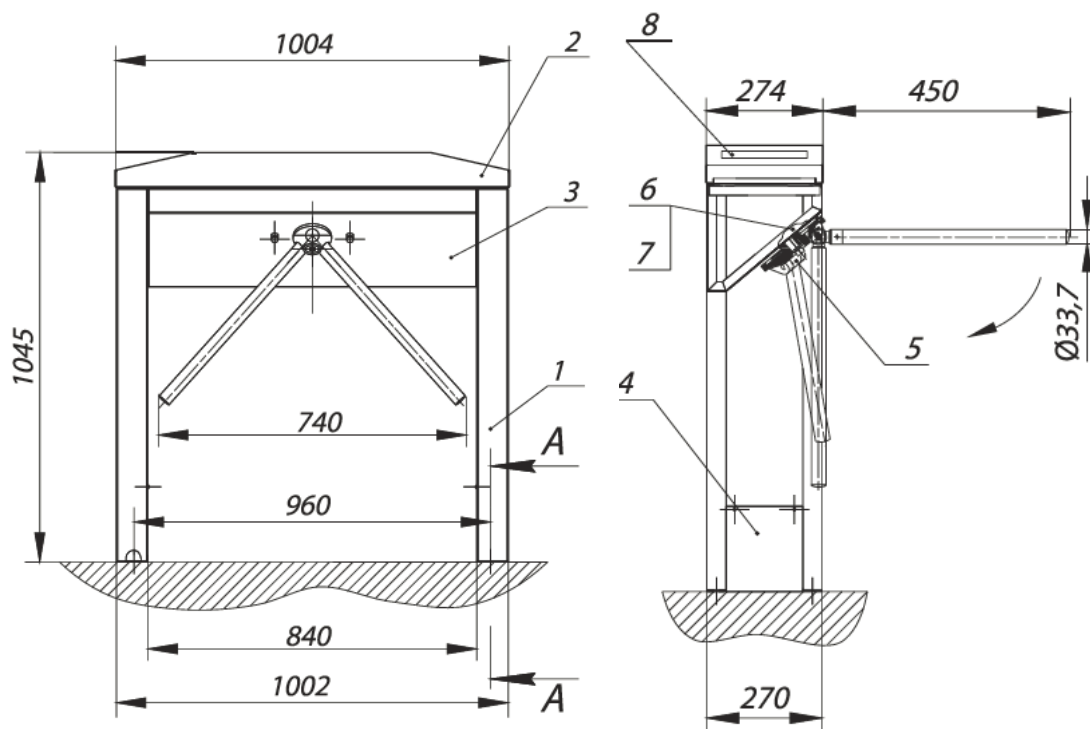

- Při výpadku napájení jsou oba směry průchodu zablokovány

Elektrická specifikace:

Napájení: AC (100-240)V, 50/60Hz

nebo DC 12 V

Maximum spotřeba: 350W na jeden průchod

Rozměry:

TGB entrance s.r.o.

Argentinská 38, 170 00 Praha 7

e-mail : tgb@tgb-entrance.cz

TEL: 603 218 982

www.tgb-entrance.cz