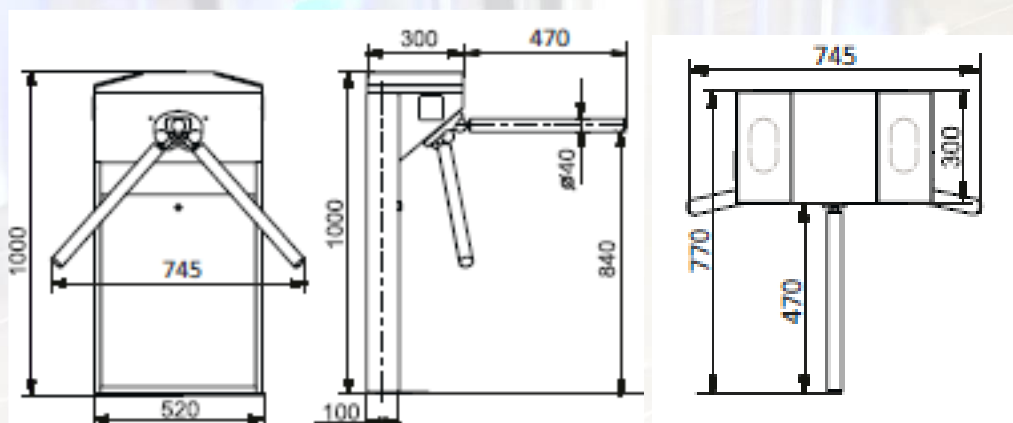

Elektrická specifikace:

Napájení: AC (100-240)V, 50/60Hz
nebo DC 12 V

Maximum spotřeba: 350W na jeden průchod

Rozměry:

TGB entrance s.r.o.

Beranových 130, 190 00 Praha 9

e-mail : tgb@tgb-entrance.cz

TEL: +420 603 218 982

www.tgb-entrance.cz