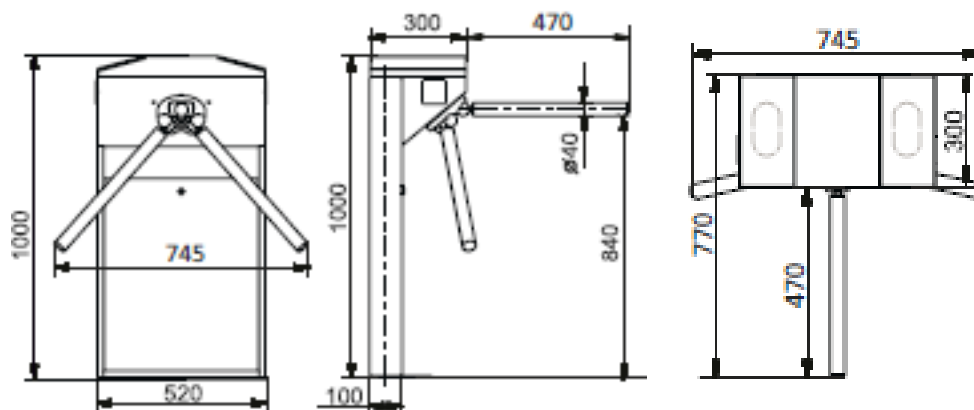

Elektrická specifikace:

Napájení: AC (100-240)V, 50/60Hz
nebo DC 12 V

Maximum spotřeba: 350W na jeden průchod

Rozměry:

TGB entrance s.r.o.

Argentinská 38, 170 00 Praha 7

e-mail : tgb@tgb-entrance.cz

TEL: 603 218 982

www.tgb-entrance.cz