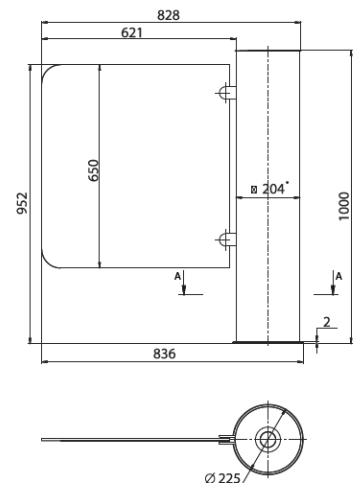

Průchodnost:

- 25 osob/min.

TGB entrance s.r.o.

Argentinská 38, 170 00 Praha 7
TEL: 603 218 982

e-mail : tgb@tgb-entrance.cz
www.tgb-entrance.cz

PŮDORYS

ROZMĚRY BRANKY (v mm)

Hmotnost: 35 kg

Šířka branky	A	650	700	750	800	850	900
Šířka průchodu	B	630	680	730	780	830	880

MONTÁŽ

- upevnění na hotovou podlahu (FFL)
- zabetonováním na základní podlahu
- upevnění na montážní přípravek (SFL) – strukturovaná podlaha
- volitelný doplněk (za příplatek)
- alternativa (v ceně)