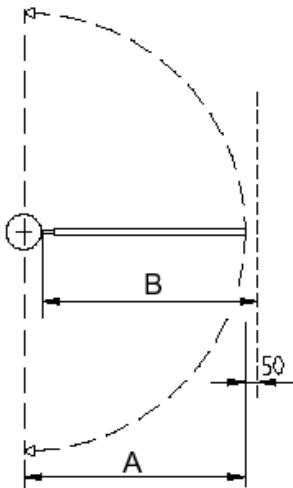

Průchodnost:

- 25 osob/min.

TGB entrance s.r.o.

Argentinská 38, 170 00 Praha 7
TEL: 603 218 982

e-mail : tgb@tgb-entrance.cz
www.tgb-entrance.cz

PŮDORYS

ROZMĚRY BRANKY (v mm)

Hmotnost: 35 kg

Šířka branky	A	650	700	750	800	850	900
Šířka průchodu	B	630	680	730	780	830	880

MONTÁŽ

- upevnění na hotovou podlahu (FFL)
- zabetonováním na základní podlahu
- upevnění na montážní přípravek (SFL) – strukturovaná podlaha
- volitelný doplněk (za příplatek)
- alternativa (v ceně)