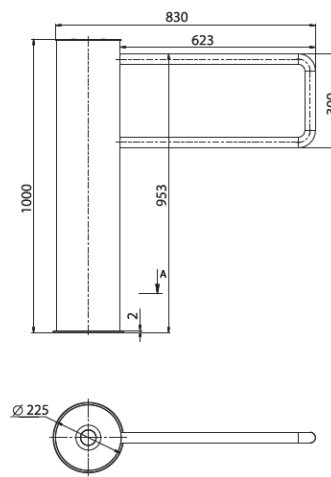

Průchodnost:

- 25 osob/min.

TGB entrance s.r.o.

Argentinská 38, 170 00 Praha 7
TEL: 603 218 982

e-mail : tgb@tgb-entrance.cz
www.tgb-entrance.cz

PŮDORYS

ROZMĚRY BRANKY (v mm)

Hmotnost: 35 kg

Šířka branky	A	650	700	750	800	850	900
Šířka průchodu	B	630	680	730	780	830	880

MONTÁŽ

- upevnění na hotovou podlahu (FFL)
- zabetonováním na základní podlahu
- upevnění na montážní přípravek (SFL) – strukturovaná podlaha
- volitelný doplněk (za příplatek)
- alternativa (v ceně)