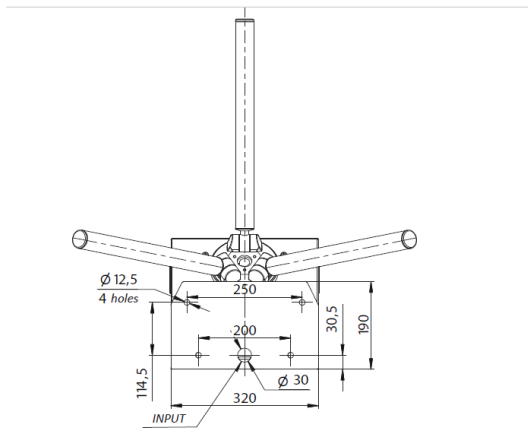

Elektrická specifikace:

Napájení: AC (100-240)V, 50/60Hz

nebo DC 12 V

Maximum spotřeba: 350W na jeden průchod

Rozměry:

TGB entrance s.r.o.

Argentinská 38, 170 00 Praha 7

e-mail : tgb@tgb-entrance.cz

TEL: 603 218 982

www.tgb-entrance.cz