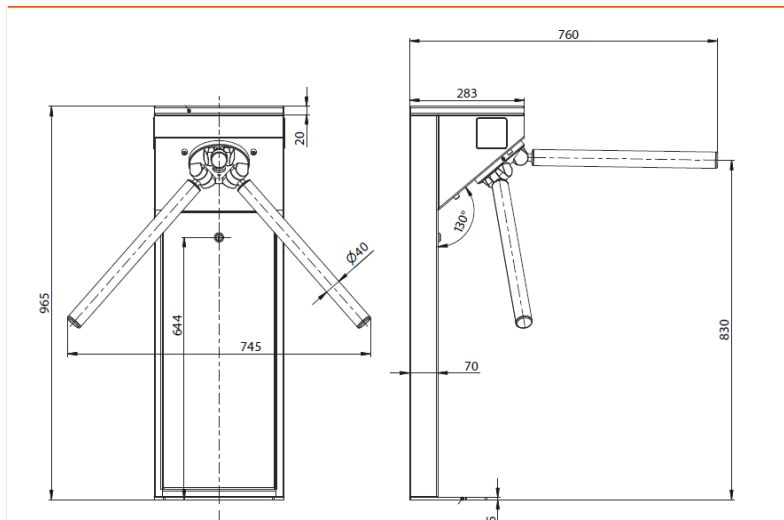

Elektrická specifikace:

Napájení: AC (100-240)V, 50/60Hz

nebo DC 12 V

Maximum spotřeba: 350W na jeden průchod

Rozměry:

TGB entrance s.r.o.

Argentinská 38, 170 00 Praha 7

e-mail : tgb@tgb-entrance.cz

TEL: 603 218 982

www.tgb-entrance.cz