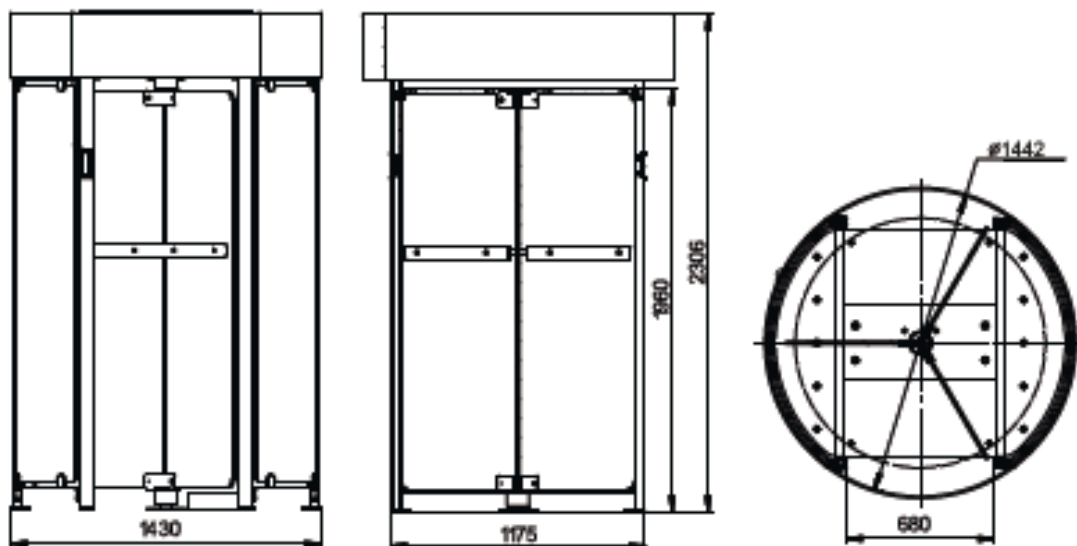

- Při výpadku napájení jsou oba směry průchodu zablokovány

Elektrická specifikace:

Napájení: AC (100-240)V, 50/60Hz

nebo DC 12 V

Maximum spotřeba: 350W na jeden průchod

Rozměry:

TGB entrance s.r.o.

Argentinská 38, 170 00 Praha 7

e-mail : tgb@tgb-entrance.cz

TEL: 603 218 982

www.tgb-entrance.cz