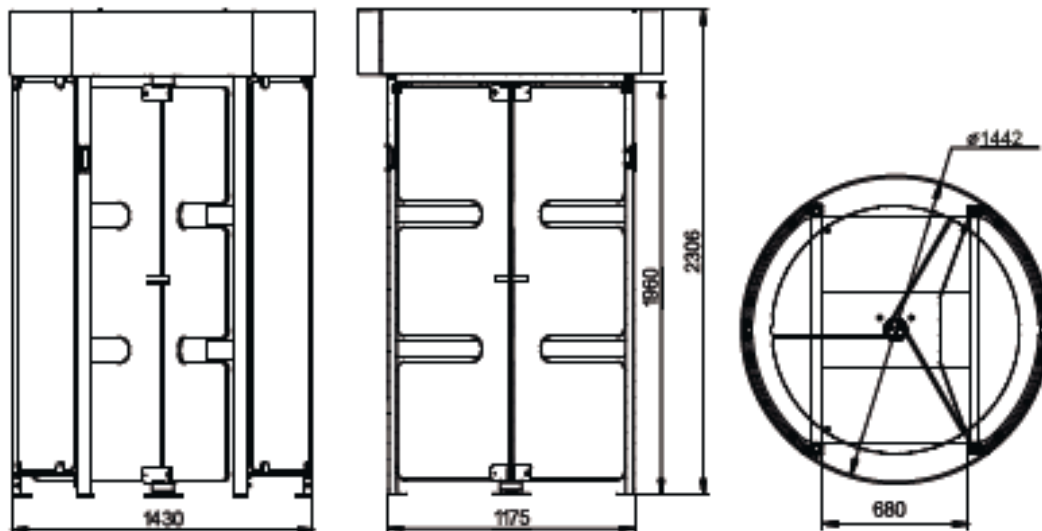

- Při výpadku napájení jsou oba směry průchodu zablokovány

Elektrická specifikace:

Napájení: AC (100-240)V, 50/60Hz

nebo DC 12 V

Maximum spotřeba: 350W na jeden průchod

Rozměry:

TGB entrance s.r.o.

Argentinská 38, 170 00 Praha 7

e-mail : tgb@tgb-entrance.cz

TEL: 603 218 982

www.tgb-entrance.cz