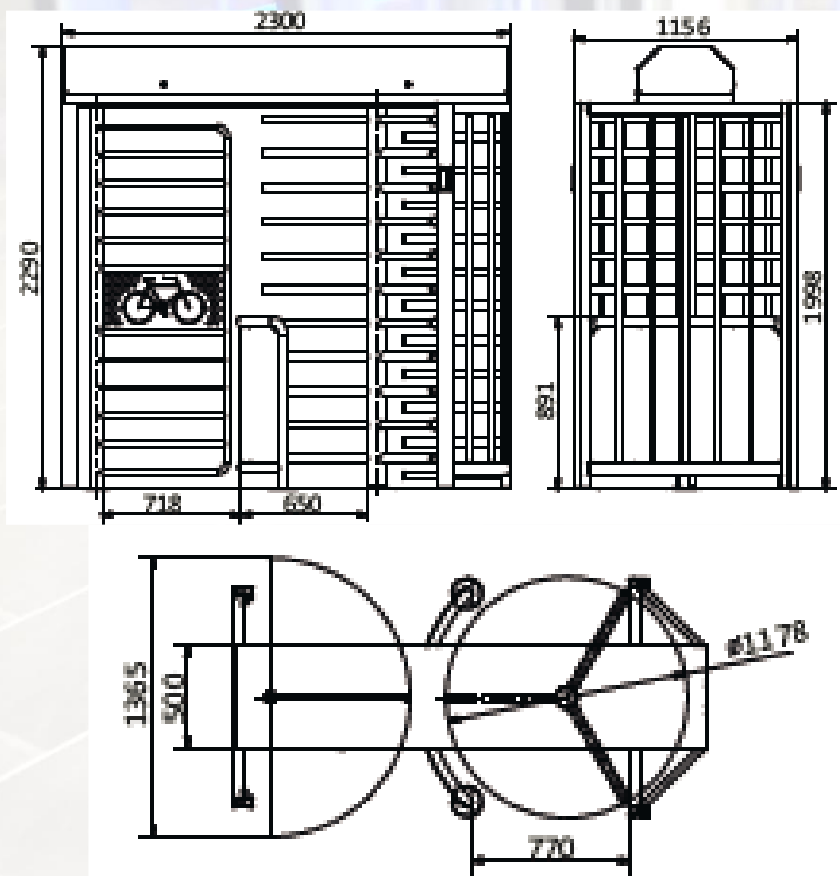

TURNIKET Vysoký s průchodem pro kolo

SESAME Bike

Turniket typu SESAME Bike je rotační s možností volného průchodu nebo blokování po segmentech 120 stupňů. Konstrukce je nerezová leštěná i broušená nebo lakovaná v RAL, vhodná do jakéhokoli prostředí. Turniket je doplněn o průchod pro kolo.

Provozní vlastnosti:

Kapacita průdu při plné funkci turniketu:	25 osob/min
Kapacita průchodu při volném otáčení kříže:	60 osob/min
Šířka průchodu při funkci turniket:	570 mm

Technická specifikace:

Délka	1156 mm
Šířka	2300 mm
Výška	2290 mm
Hmotnost	360kg

TGB entrance s.r.o.

Beranových 130, 190 00 Praha 9

e-mail : tgb@tgb-entrance.cz

TEL: +420 603 218 982

www.tgb-entrance.cz

Krytí: IP41 nebo IP54

Ovládání:

- Externím přístupovým systémem
- Ručně (tlačítkem)
- Při výpadku napájení jsou oba směry volné

Elektrická specifikace:

Napájení: AC (100-240)V, 50/60Hz

nebo DC 12 V

Maximum spotřeba: 205W na jeden průchod

Rozměry:

TGB entrance s.r.o.

Beranových 130, 190 00 Praha 9

e-mail : tgb@tgb-entrance.cz