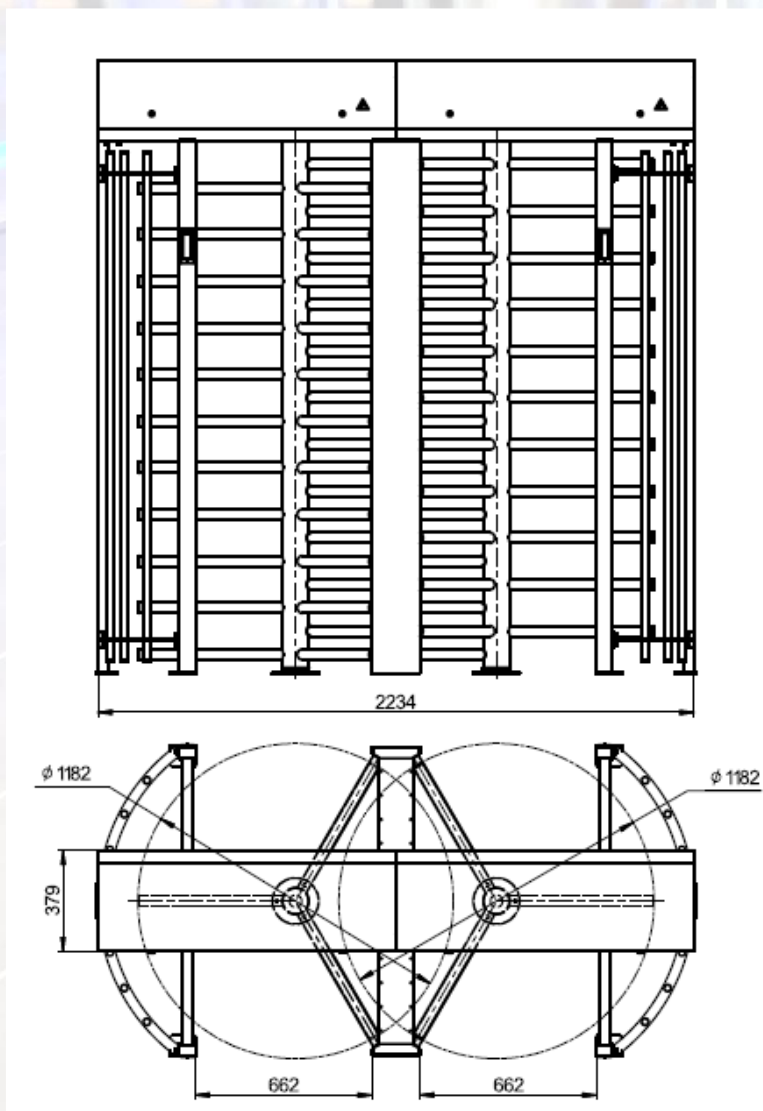

Ovládání:

- Externím přístupovým systémem
- Ručně (pultem ručního ovládání)
- Při výpadku napájení jsou oba směry volné

Elektrická specifikace:

Napájení: AC (100-240)V, 50/60Hz
nebo DC 12 V

Maximum spotřeba: 55W/155W na jeden průchod

Rozměry:

TGB entrance s.r.o.

Beranových 130, 190 00 Praha 9

e-mail : tgb@tgb-entrance.cz

TEL: +420 603 218 982

www.tgb-entrance.cz