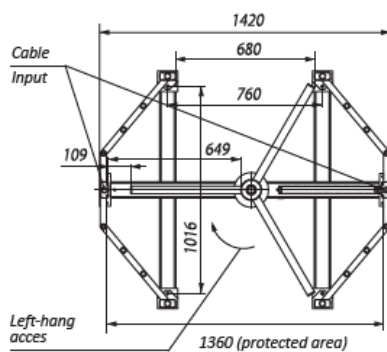

Rozměry:

TGB entrance s.r.o.

Beranových 130, 190 00 Praha 9

e-mail : tgb@tgb-entrance.cz

TEL: +420 603 218 982

www.tgb-entrance.cz