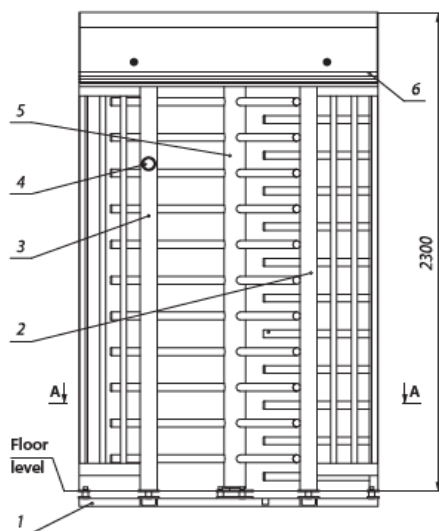

Rozměry:

TGB entrance s.r.o.

Beranových 130, 190 00 Praha 9

e-mail : tgb@tgb-entrance.cz

TEL: +420 603 218 982

www.tgb-entrance.cz