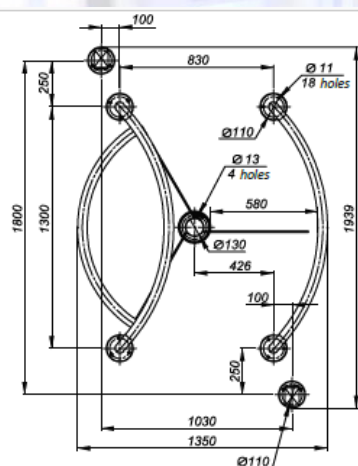

Elektrická specifikace:

Napájení: AC (100-240)V, 50/60Hz
nebo DC 12 V

Maximum spotřeba: 50W na jeden průchod

Rozměry:

STAR – GS