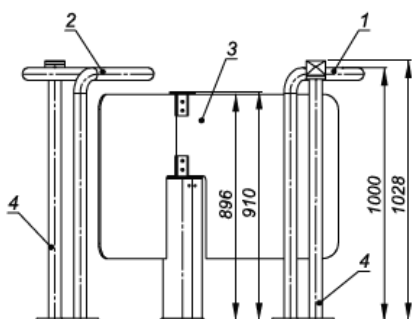

STAR - TS

TGB entrance s.r.o.

Beranových 130, 190 00 Praha 9

e-mail : tgb@tgb-entrance.cz

TEL: +420 603 218 982

www.tgb-entrance.cz