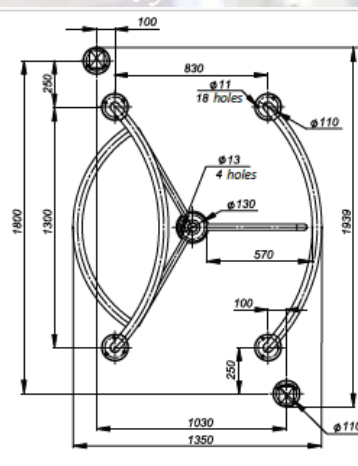

STAR - TS

TGB entrance s.r.o.

Beranových 130, 190 00 Praha 9

e-mail : tgb@tgb-entrance.cz

TEL: +420 603 218 982

www.tgb-entrance.cz