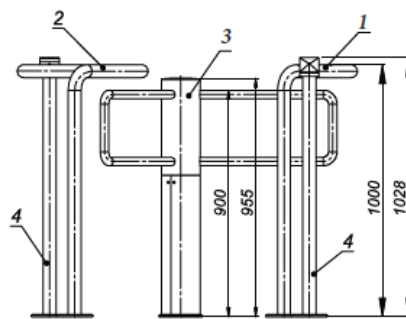

STAR - TS

TGB entrance s.r.o.

Beranových 130, 190 00 Praha 9

e-mail : tgb@tgb-entrance.cz

TEL: +420 603 218 982

www.tgb-entrance.cz