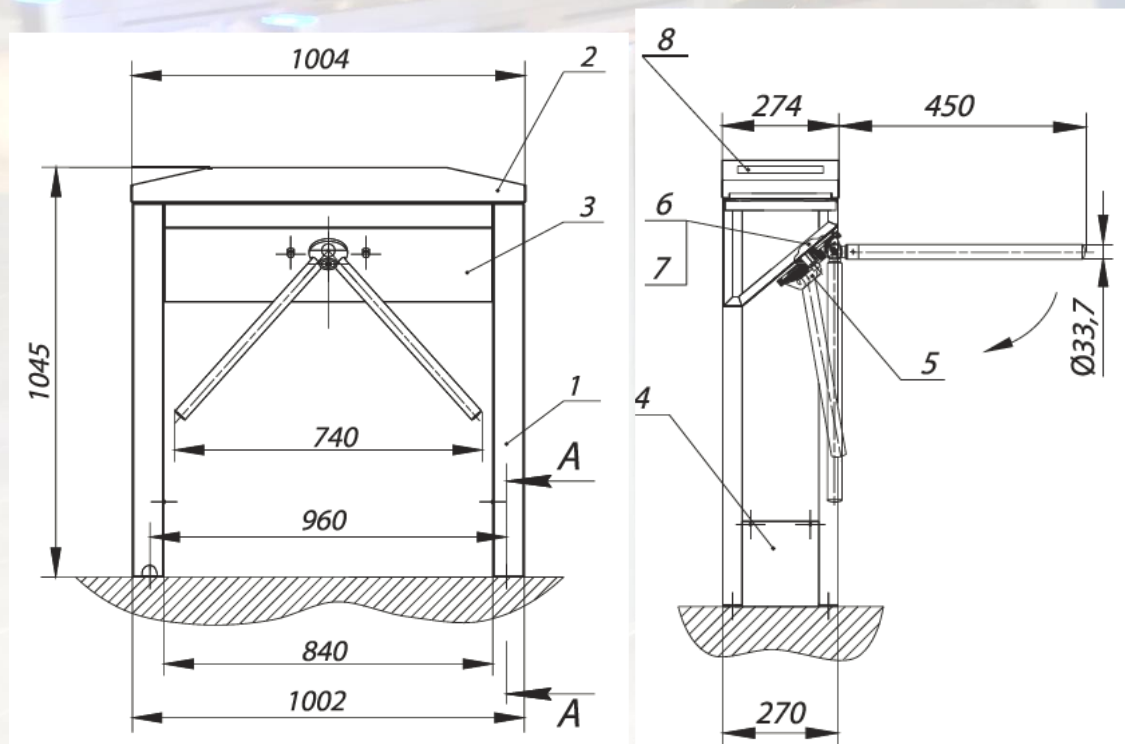

- Při výpadku napájení jsou oba směry průchodu zablokovány

Elektrická specifikace:

Napájení: AC (100-240)V, 50/60Hz

nebo DC 12 V

Maximum spotřeba: 350W na jeden průchod

Rozměry:

TGB entrance s.r.o.

Beranových 130, 190 00 Praha 9

e-mail : tgb@tgb-entrance.cz

TEL: +420 603 218 982

www.tgb-entrance.cz