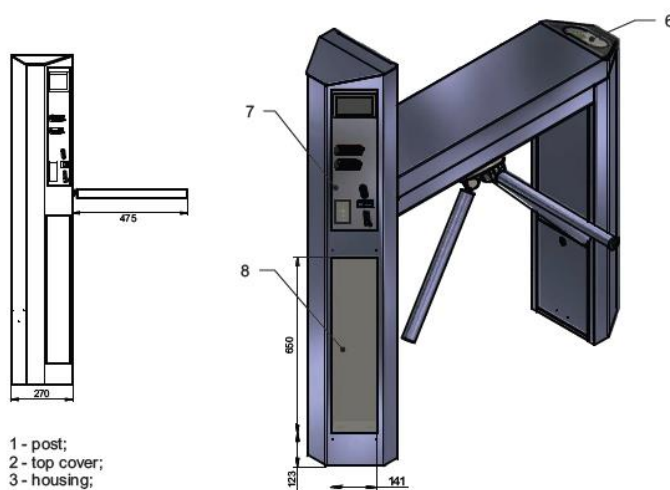

### Technická specifikace:

Délka	1207 mm
Šířka	772 mm
Výška	1450 mm
Hmotnost	85 kg

**Krytí:** IP41

### Rozměry:

- 1 - post;
- 2 - top cover;
- 3 - housing;
- 4 - side cover;
- 5 - hub with three rods;
- 6 - LED display;
- 7 - control panel;
- 8 - ad space;

**TGB entrance s.r.o.**

Argentinská 38, 170 00 Praha 7