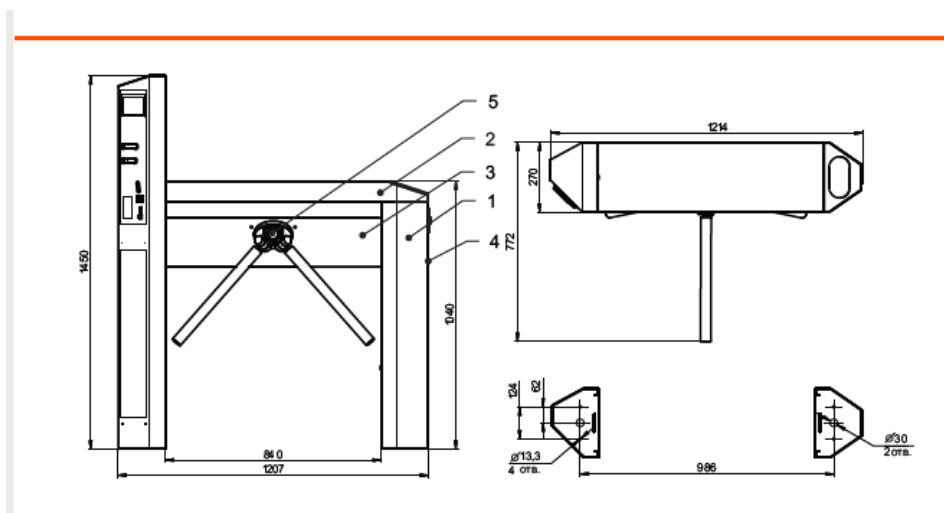

### Technická specifikace:

Délka	1207 mm
Šířka	772 mm
Výška	1450 mm
Hmotnost	85 kg

**Krytí:** IP41

### Rozměry:

- 1 - post;
- 2 - top cover;
- 3 - housing;
- 4 - side cover;
- 5 - hub with three rods;
- 6 - LED display;
- 7 - control panel;
- 8 - ad space;

**TGB entrance s.r.o.**

Argentinská 38, 170 00 Praha 7