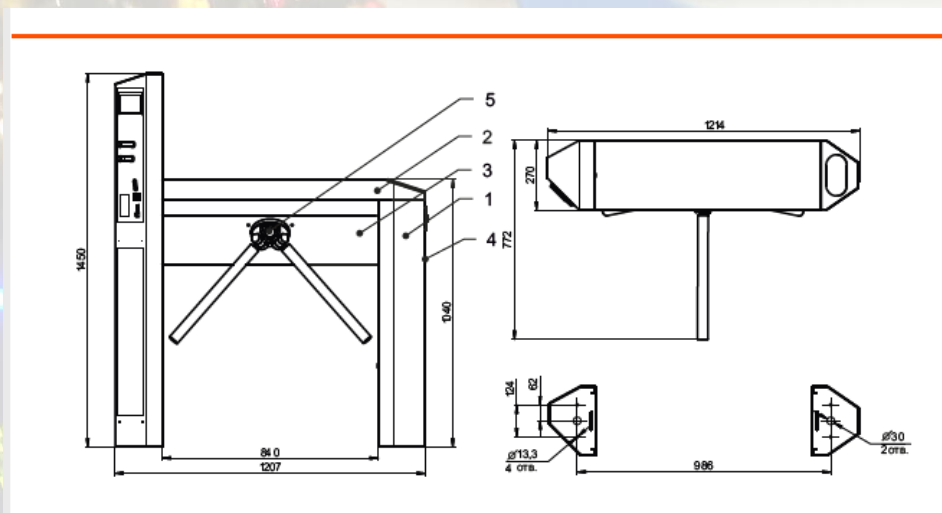

Elektrická specifikace:

Napájení: AC (100-240)V, 50/60Hz
nebo DC 12 V

Maximum spotřeba: 350W na jeden průchod

Rozměry:

TGB entrance s.r.o.

Beranových 130, 190 00 Praha 9

e-mail : tgb@tgb-entrance.cz

TEL: +420 603 218 982

www.tgb-entrance.cz