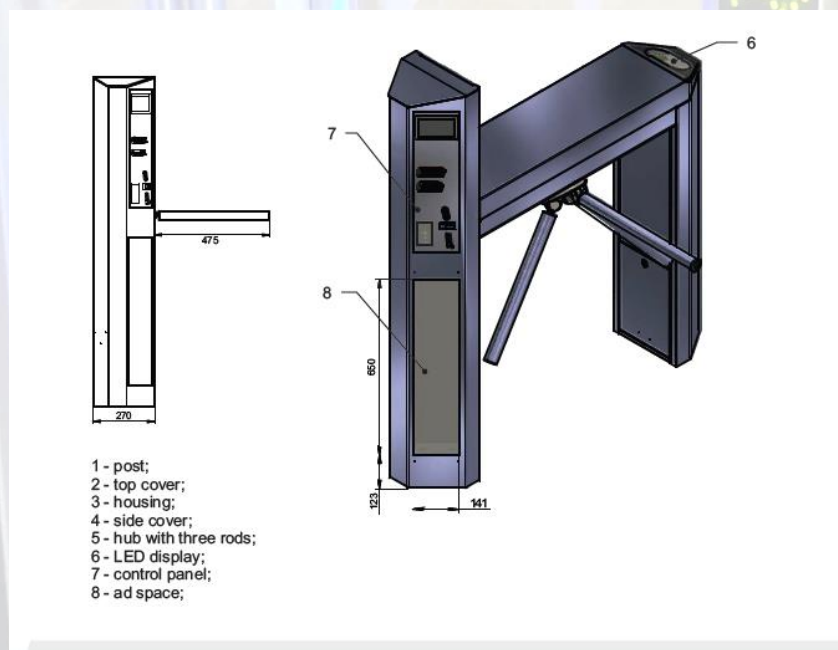

Elektrická specifikace:

Napájení: AC (100-240)V, 50/60Hz
nebo DC 12 V

Maximum spotřeba: 350W na jeden průchod

Rozměry:

TGB entrance s.r.o.

Beranových 130, 190 00 Praha 9

e-mail : tgb@tgb-entrance.cz

TEL: +420 603 218 982

www.tgb-entrance.cz