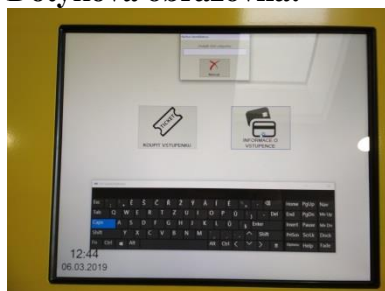

Automatické pokladny a kiosky

Automatické pokladny a kiosky jsou bezobslužné boxy pro prodej vstupenek, lístků s čárovým kódem apod. Jsou určeny pro hotovostní platbu mincemi a bankovkami, bezhotovostní platbu. Mohou být doplněny o čtečku čárových kódů, bezkontaktní čtečky apod. Výběr platby si každý návštěvník řídí podle vlastních potřeb a nabídky prodeje pomocí dotykové obrazovky.

Podle provedení mohou být instalovány ve vnitřním nebo vnějším prostředí. Provedení je celonerezové nebo lakované v barvě RAL podle výběru.

Platba je možná mincemi (CZK, EUR), žetony, bankovní kartou.

Ovládání dalšího zařízení:

- Autonomní bez napojení na další zařízení
- závora
- turniket
- dveře (automatické i manuální)

Elektrická specifikace:

Napájení: AC (100-240)V, 50/60Hz
nebo DC 12 V

Dotyková obrazovka:

TGB entrance s.r.o.