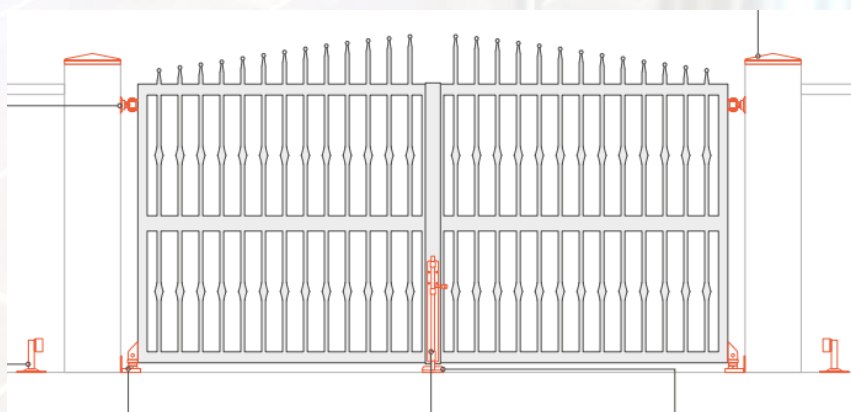

Ovládání:

- **dálkový ovladač**
- **interkom, tlačítko**
- **karetní systém**
- **čtení RZ**

TGB entrance s.r.o.

Beranových 130, 199 00 Praha 9

e-mail : tgb@tgb-entrance.cz

TEL: +420 603 218 982

www.tgb-entrance.cz