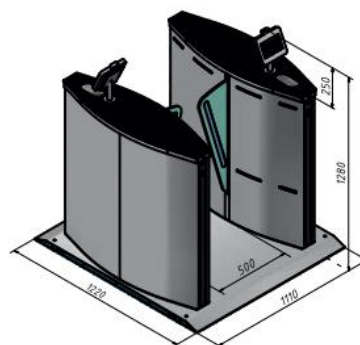

Příklady dalšího použití termokamery