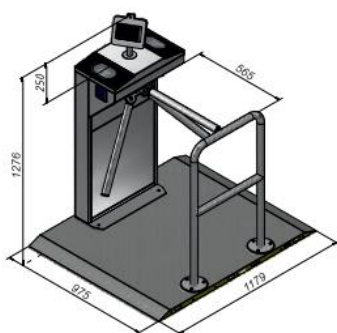

Příklady dalšího použití termokamery